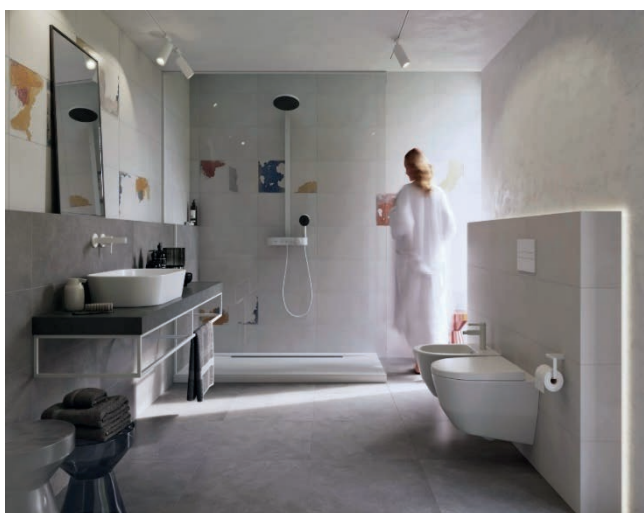

Sprchové dveře
SAT TEX

Keramické obklady a dlažby

Možnosti výběru keramických obkladů a dlažeb do koupelny

Rako Betonico