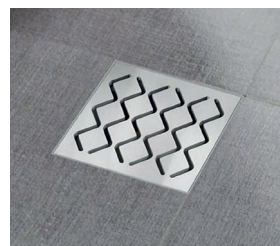

Možnosti barevného provedení:
Dub sukatý H, Dub beige 3D-V, Grey white H

Elektroinstalace

Model ABB TANGO

Sanitární instalace

dle projektové dokumentace

WC tlačítko
SAT plast bílá
lesk

Závěsné WC
SAT Brevis včetně prkénka
softclose

Sprchový set
Siko
chrom

Vanový set
Siko
chrom

Sprchová baterie
SIKO Lucida
chrom

Vanová baterie
SIKO Lucida
chrom

Sanitární instalace

dle projektové dokumentace

Umyvadlo
SAT Brevis
60x45 cm

Umývatko
SAT Brevis
43x30 cm

Umyvadlová baterie
SIKO Lucida
chrom

Obdélníková vana
SAT Vivien 170x70 cm
smaltovaná ocel

Sprchové dveře
SAT TEX

Vpust'
Ravak vlnky
nerez lesk

Keramické obklady a dlažby

Možnosti výběru keramických obkladů a dlažeb do koupelny